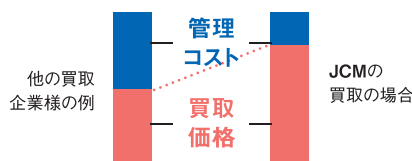

JCMのあんしんポイント /

大手企業
1700社と
提携

防衛省・外務省・JICA・医師協同組合・弁護士協同組合・税理士会・司法書士協同組合・警察生活協同組合・NHK共済会・日本通運・ANA・JAL・NECグループ・Panasonicグループ・三菱電機グループ・日立グループ・伊藤忠商事・三井物産・丸紅・双日・AEONグループ・TOTO・カシオ・東京建物・ハウスメイト・電力生活協同組合・県庁生活協同組合・学校生活協同組合
その他 計1,700社

創業
1984年
豊富な買取実績

JCMは、一般社団法人 日本中古自動車販売協会連合会と、銀行・信販・生損保など60社の出資提携により1984年に設立された会社です。
中古車情報誌「カーセンサー」の営業・制作・自動車販売店向けの販売管理システムの開発・販売等を行っています。

コストを抑え
お客様に**還元**

高価買取の理由
詳細はこちらから!

KK00008617

他にも
豊富な
メリット!

出張査定
無料

諸手続き代行費用
無料

買取金額
約**1ヶ月前**に
確定

お引取り当日の
現金
支払いOK!

ご売却の流れ

お申込・お問合わせ

出張査定・お見積

金額のご提示・ご契約

お引取り・お支払い

売却後のフォロー

FAX用・無料査定お申込シート

※お申込後、JCMよりご連絡致します。

FAX:0120-224-688

☐ 下記の「個人情報の取扱いについて」に同意のうえ、申込みます。

取扱い： 帝人エージェンシー株式会社

お名前		売却予定時期	月頃				
ご住所	〒 -						
ご希望 連絡方法	1. 電話	電話番号					
	2. E-mail	メールアドレス:					
年式	年	月	登録	車種名	グレード	走行距離	km
ご要望 お問合せ							

車検証と一緒にFAXいただくより詳しい概算査定額をご案内可能です。お車の内容により概算価格算出が難しい場合がございます(出張査定にてご対応いたします)。

個人情報の取扱いについて
お客様からお預かりした個人情報は、本サービスを円滑・的確に提供するために利用し、ご本人の了承を得ずに第三者への開示・提供や目的以外での利用はいたしません。ただし、サービスにより利用目的の達成に必要な範囲内において個人情報取扱い業務の一部または全部を当社提携委託先にて行う場合があります。(この場合は、個人情報取扱いに関し、当社同等以上の義務を課します) / お客様が個人情報を提供することに関しては、お客様任意のものとなりますが、情報が不十分な場合には、本サービスをご利用できない場合がございます。 / お客様の個人情報に関する、情報開示・訂正・削除は、下記までお問合せください。【個人情報取扱いに関する問い合わせ】(株)JCM 流通事業部 個人情報保護部門管理者 ryutsu@jcmnet.co.jp 電話: 03-3219-0055